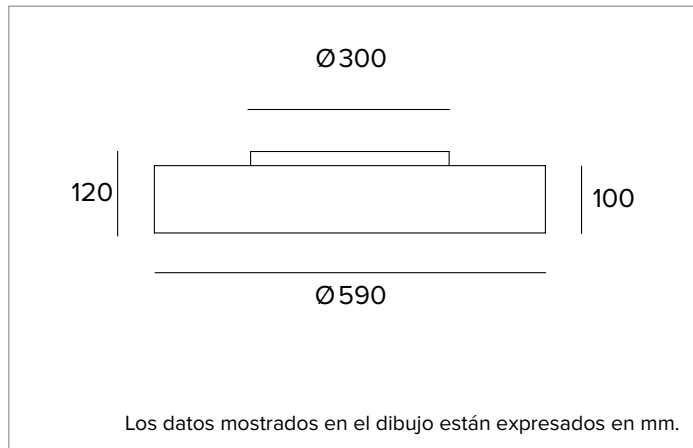

1T6161EL | THREESIXTY

Luminaria LED circular para instalaciones en techo, empotradas, semiempotradas y apliques de pared

		4000K	H(m)	D(m)	E _{max} (lx)
		Ra80		114°	
		Fixture Power	98W	1	3.09
		Source Flux	11108lm	2	6.17
		Fixture Flux	7018lm	3	9.26
		Efficacy	72lm/W	4	12.35
TS1531	I _{max} =196cd/klm	I _{max}	2173cd	5	15.44

Rf: 82,6

Rg: 95,7

CCT nominal: 4000K

SDCM: 3

Duración útil (L80/B10): >50000h tq +25°C

CARACTERÍSTICAS LUMINOTÉCNICAS

Versión OPAL Directa + efecto HALO: Difusor inferior de policarbonato opalino de elevada transmisión y difusión de la luz. Pequeño componente de luz indirecta para un efecto retroiluminado

Emisión: OPAL + HALO

Eficiencia óptica: 63%

Flujo luminaria: 7018lm

Rendimiento luminoso: 72lm/W

Seguridad fotobiológica: Conforme al grupo de riesgo RG1 (Riesgo Bajo)

CARACTERÍSTICAS MECÁNICAS

Cuerpo de aluminio extruido calandrado.

Color y acabado: Negro profundo

Dimensiones: D=590mm

Peso: 8,2Kg

Grado de protección: IP20 para la parte encastrada

Grado de protección: IP40 para la parte vista

CARACTERÍSTICAS ELÉCTRICAS

Alimentación integrada electrónica ON-OFF. Paquete Emergencia disponible bajo petición. Equipado con conector rápido para la conexión a la red. Luminaria compatible con EN 60598-2-22 para suministro de energía desde un sistema de emergencia centralizado CPSS (Central Power Supply System), no incorporado en la luminaria - áreas de alto riesgo excluidas. La potencia y el flujo predeterminados son 100% en CA y 15% en CC.